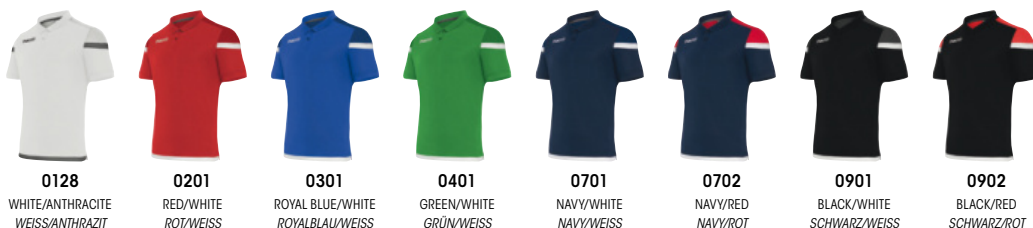

CHENDA

Polo

TOTAL LOOK ACADEMY EVO INSPIRE EXCELLENCE VICTORY IMAGINATION

SR M L XL XXL 3XL 4XL 5XL JR 4XS 3XS XXS XS S

UVP € 31,99

HYDROTEX + MICROMESH : 100% POLYESTER

- + 3-button knitted Mandarin neck
- + Knitted cuffs
- + Micromesh polo back
- + Dye-sub printed textures on shoulder inserts, front and back
- + Stehkragen mit 3 Knöpfen aus Strick
- + Strickbündchen
- + Polo-Rückseite aus Mikro-Mesh
- + Texture in sublimatischem Druck auf den Einsätzen auf Schultern, Vorder- und Rückseite

2023

AVAILABLE UNTIL VERFÜGBAR BIS

TOTAL LOOKS

FOOTBALL

TRAINING

TRACKSUITS

TECHNICAL UNDERWEAR

ACTIVE TRAINING

FREE TIME

JACKETS

ACCESSORIES

8169

CLARINET

Polo

SR M L XL XXL 3XL 4XL 5XL JR 4XS 3XS XXS XS S

UVP € 33,99

PIQUET POLYCOTTON : 65% POLYESTER - 35% COTTON

- + 2-button polo shirt
- + Fabric neck placket
- + Polo mit 2 Knöpfen
- + Kragen-Segeln aus Stoff

9081

SHOFAR

Polo

SR M L XL XXL 3XL 4XL 5XL JR 4XS 3XS XXS XS S

UVP € 35,99

PIQUET POLYCOTTON : 65% POLYESTER - 35% COTTON

- + 2-button polo shirt
- + Knitted neck
- + Knitted cuffs
- + Polo mit 2 Knöpfen
- + Kragen aus Strick
- + Strickbündchen

2023

AVAILABLE UNTIL VERFÜGBAR BIS

9056