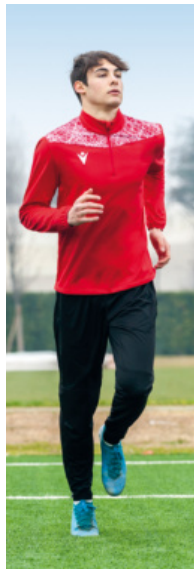

TAGUS 1/4 ZIP TOP
IRTYS PANTS

TOTAL LOOK **IMAGINATION**