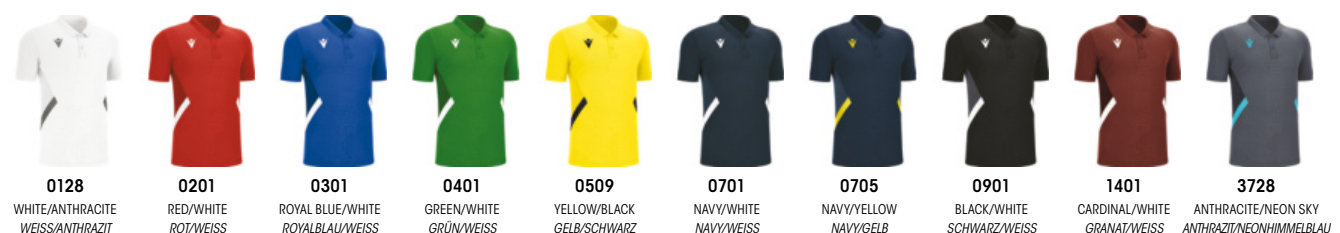

- + Geprägte Textur auf Vorderseite
- + Polo mit 2 Knöpfen und Kragen aus Strick
- + Ärmelbündchen aus Ripps-trick
- + Polo-Rückseite aus Mikro-Mesh
- + Macron Hero Logo aus Silikon

6364